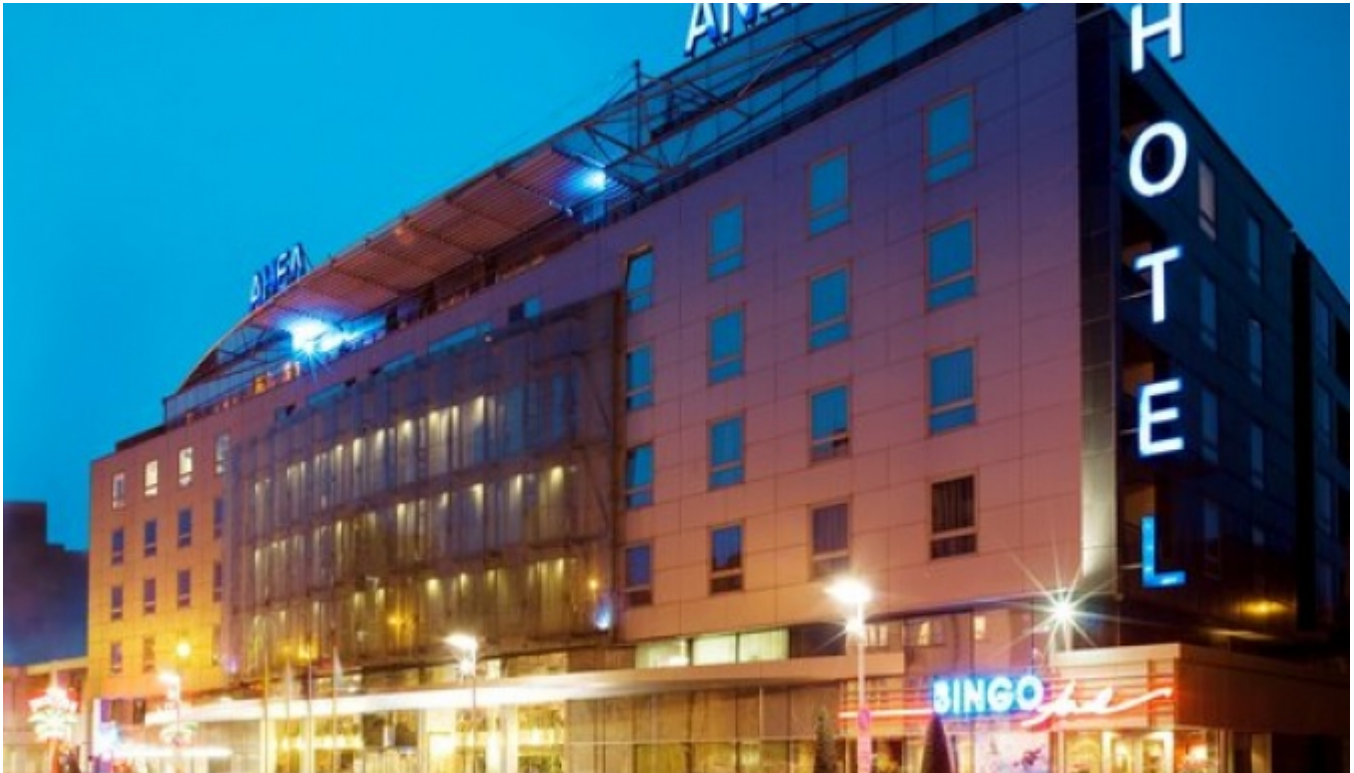

Anel ★ Sofia,BULGARIA

LOCALIZARE: Situat central in Sofia, Hotelul Anel ofera acces facil la institutiile de afaceri, guvernamentale si bancare, precum si la zone comerciale exclusiviste, atractii turistice si viata de noapte plina de distractie.